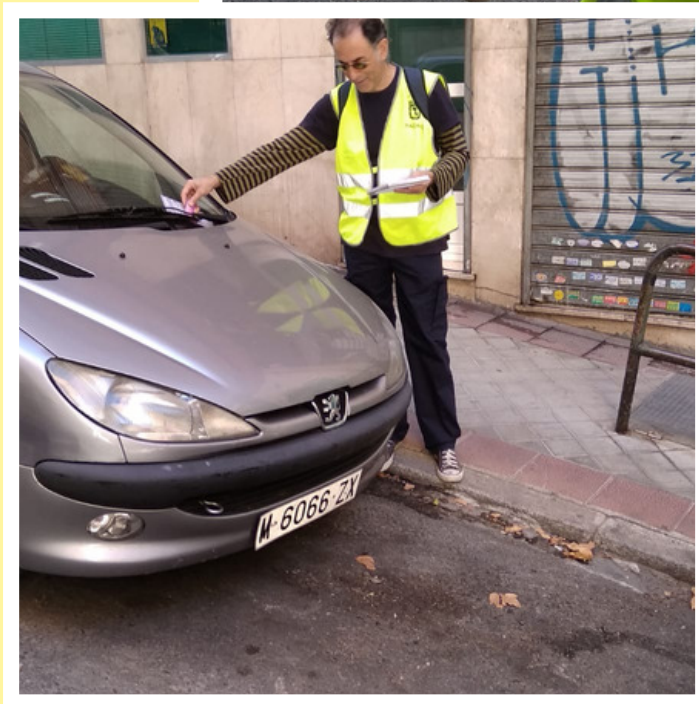

COLABORACIÓN EN LA CAMPAÑA
#NOACEPTO
PUBLICIDAD DE PROSTITUCIÓN